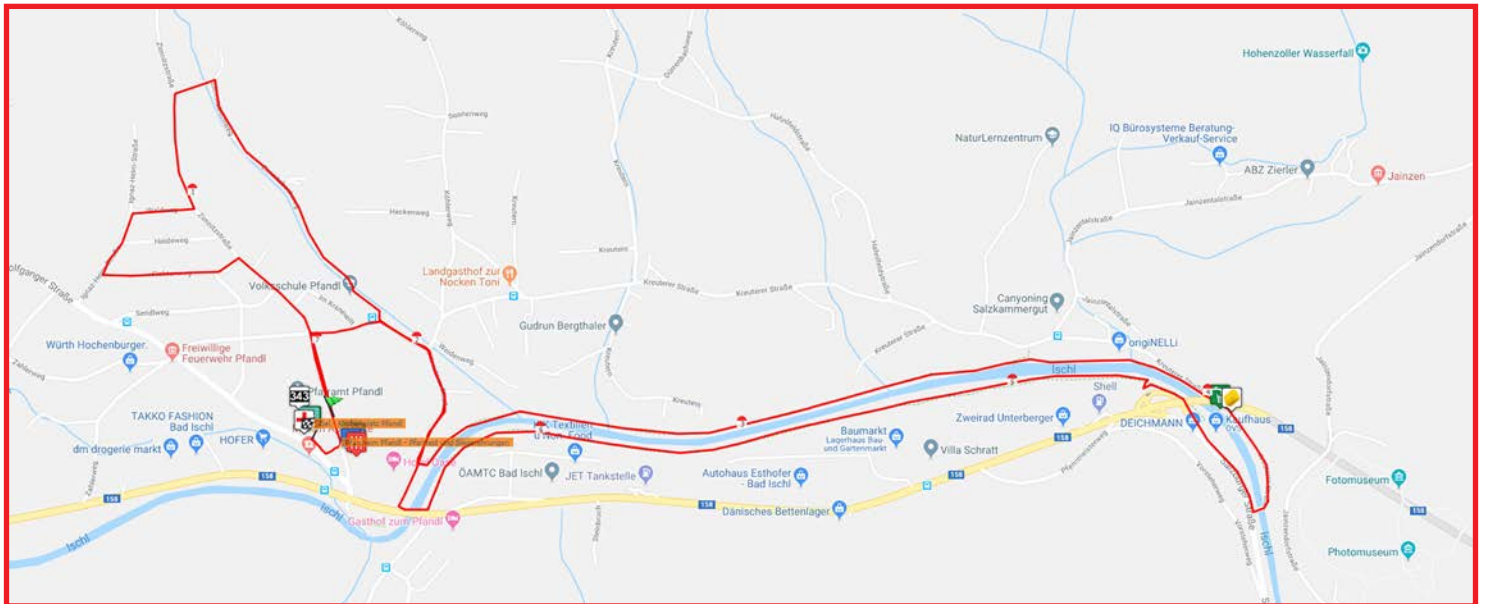

SIGMUND RIEGER GSWENDT 40 5342 ABERSEE INFO@PRIMUSHAUSL.AT WWW.PRIMUSHAUSL.AT

WWW.DSG-PFANDL.AT

STRECKENVERLAUF

Hauptlauf

Streckenlänge: 7,4 km

KLASSENEINTEILUNG

Superknirpse m. u. w. Jahrgang 2015 und jünger
Start: 10:00 Uhr, Zimnitzstraße
Streckenlänge: 200 m